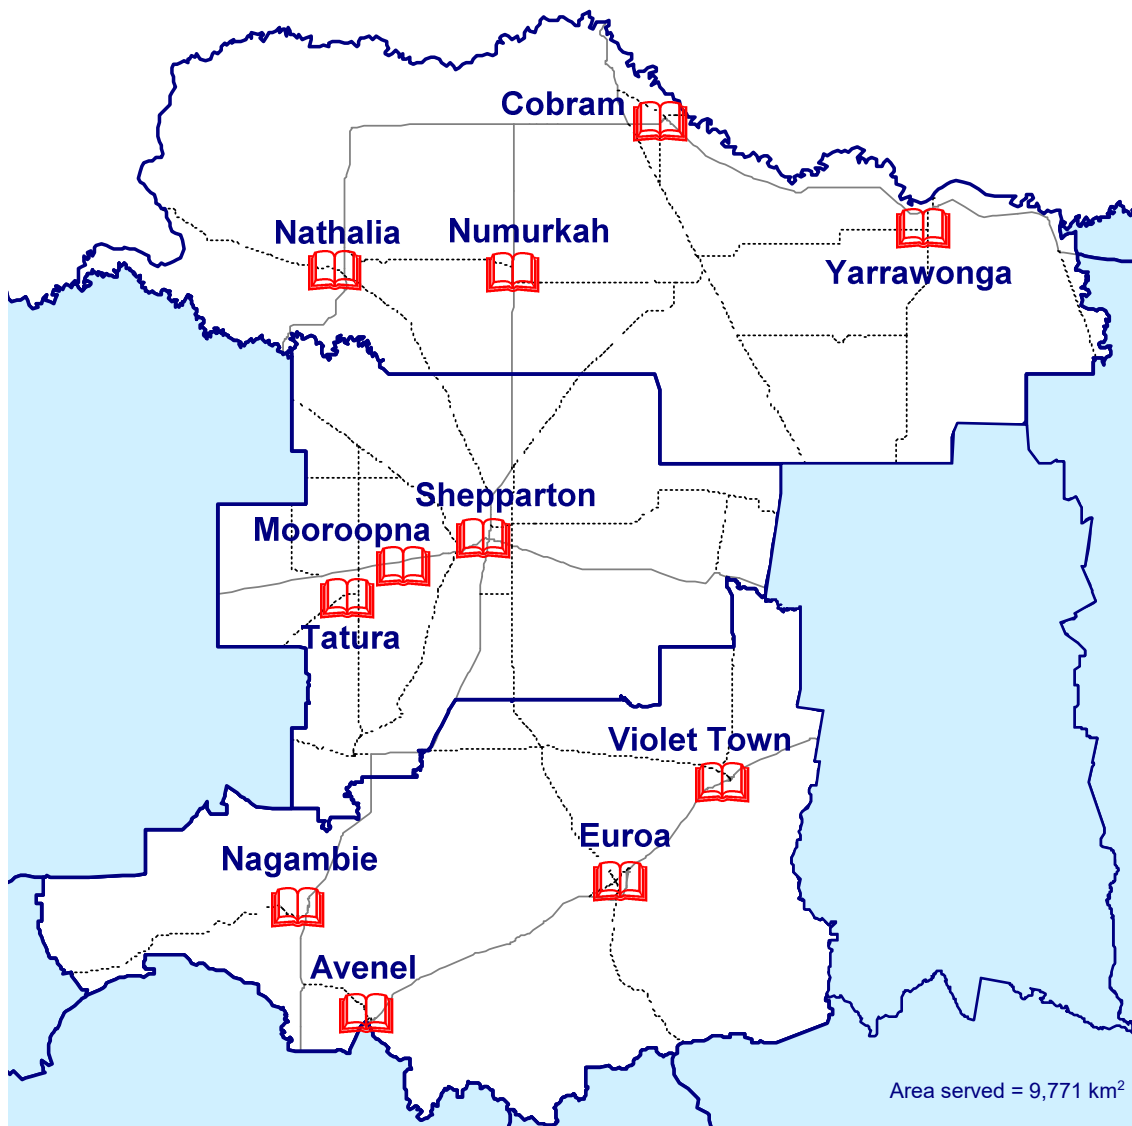

Goulburn Valley Regional Library Corporation

Hours	Mon	Tue	Wed	Thurs	Fri	Sat	Sun
Avenel	9.15-11.45*	9.15-11.45*	1.15-3.45	2-4.30*	9.15-11.45*		
Cobram		10-5.30	10-5.30	10-5.30	10-6	10-1	
Euroa		9.30-5.30	9.30-5.30	9.30-5.30	9.30-5.30	9.30-12.30	
Mooroopna		10-5.30	10-5.30	10-6	10-5.30	10-1	
Nagambie		10-12.30 1.30-5.30		10-12.30 1.30-5.30	10-12.30	10-12.30	
Nathalia		10-12.30 1.30-5.30		10-12.30 1.30-5.30	10-12.30	10-12.30	
Numurkah		10-12.30 1.30-5.30	10-12.30 1.30-5.30	10-12.30 1.30-5.30	10-12.30 1.30-5.30	10-12.30	
Shepparton	10-6	10-6	10-6	10-10	10-6	10-1	12-4
Tatura		10-12.30 1.30-5.30		10-12.30 1.30-5.30	10-12.30 1.30-5.30	10-12.30	
Violet Town		10-12.30		10-12.30 1.30-5.30	2.30-5.30	10-12.30	
Yarrowonga		10-5.30	10-5.30	10-6	10-5.30	10-1	