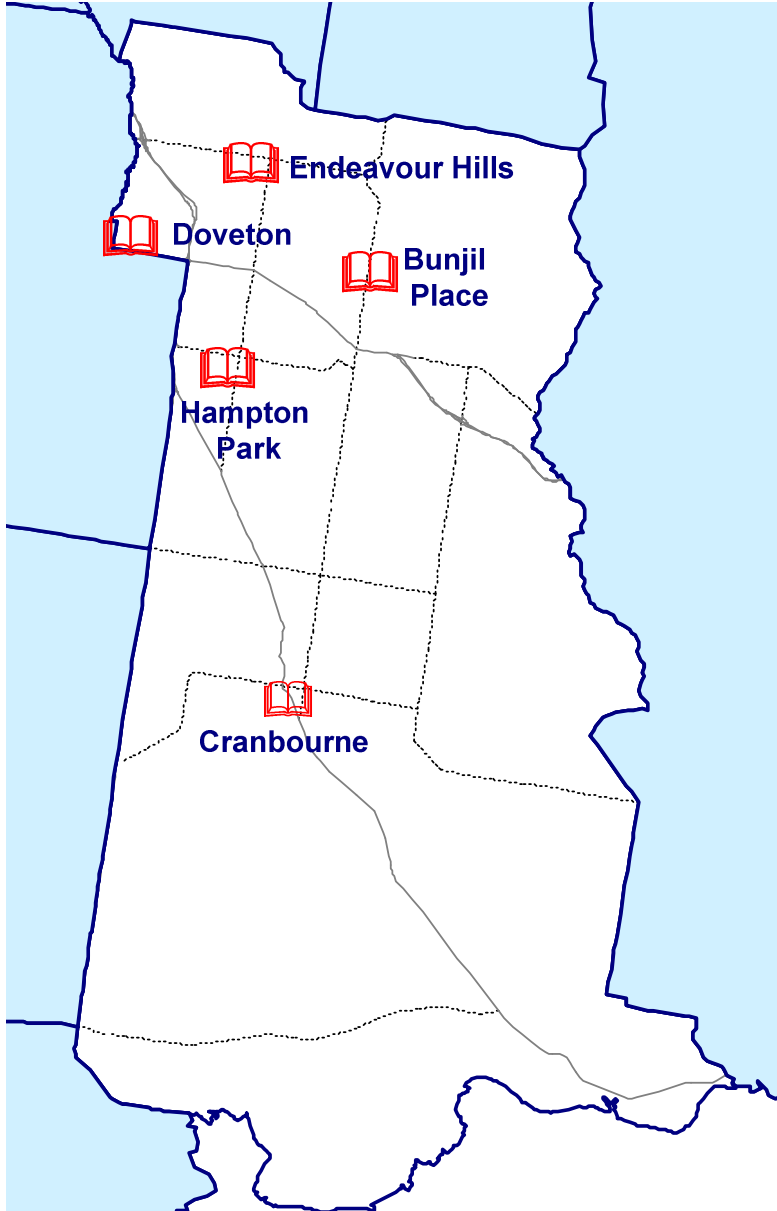

Connected Libraries

Area served = 409.4 km²

Hours	Mon	Tue	Wed	Thurs	Fri	Sat	Sun
Bunjil Place	9-9	9-9	9-9	9-9	9-9	10-4	10-4
Cranbourne	9-8	9-8	9-8	9-8	9-6	10-4	
Doveton	9-6	9-6	9-8	9-8	9-5	9.30-12	
Endeavour Hills	9-8	9-8	9-8	9-8	9-6	10-4	
Hampton Park	9-6	9-6	9-8	9-8	9-6	10-4