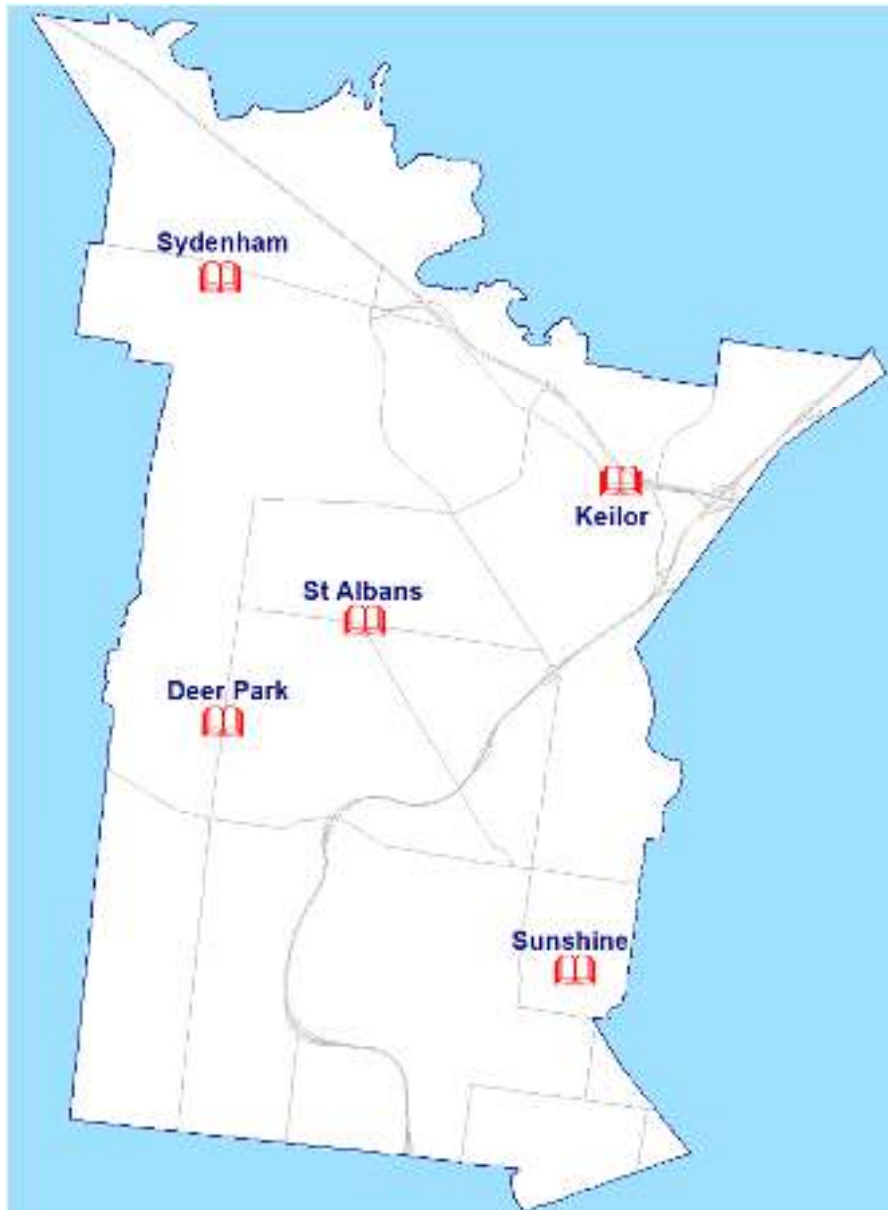

Mr Philip Storer

T 9278 4444

Brimbank Libraries

Area served = 122.8 km²

Hours	Mon	Tue	Wed	Thurs	Fri	Sat	Sun
Deer Park	9.30-8	9.30-8	9.30-8	9.30-8	9.30-5	10-5	
Keilor	1-5	9.30-5	9.30-5	1-8	1-5	10-5	
St Albans	9.30-5	9.30-8	9.30-8	9.30-8	9.30-8	10-5	1-5
Sunshine	9.30-8	9.30-8	9.30-8	9.30-8	9.30-8	10-5	1-5
Sydenham	9.30-8	9.30-8	9.30-8	9.30-8	9.30-5	10-5	1-5