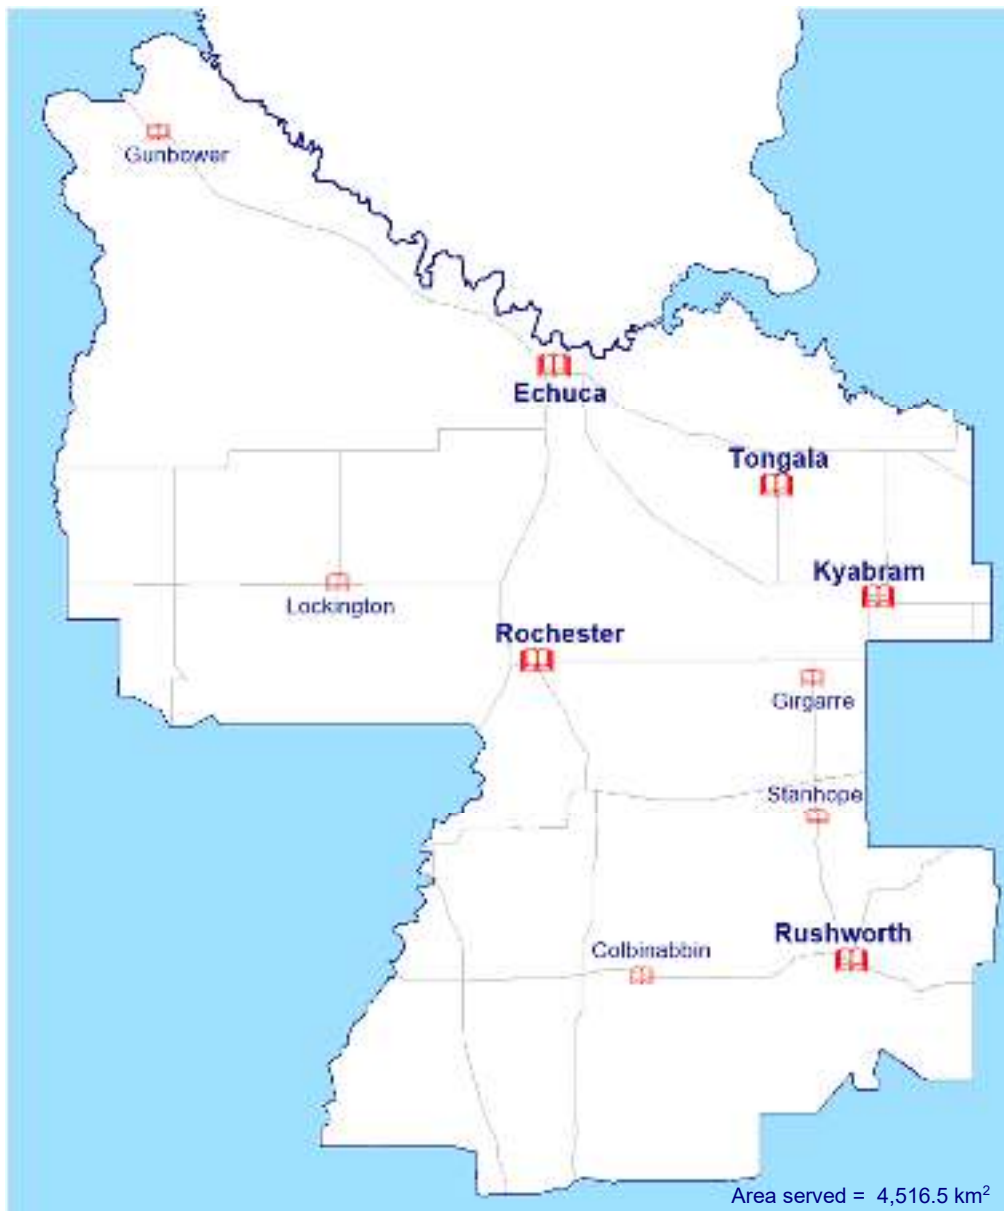

Campaspe Library

Hours	Mon	Tue	Wed	Thurs	Fri	Sat	Sun
Echuca	10-5.30	10-5.30	12-8	10-5.30	10-5.30	10-1	2-4.30
Kyabram	8.30-5	8.30-5	8.30-7	8.30-5	8.30-5	10-12	
Rochester	8.30-4.30	8.30-4.30	8.30-4.30	8.30-4.30	8.30-4.30	9.30-11.30	
Rushworth	8.30-4.30	8.30-4.30		8.30-4.30	8.30-4.30		
Tongala	8.30-4.30	8.30-4.30		8.30-4.30	8.30-4.30		